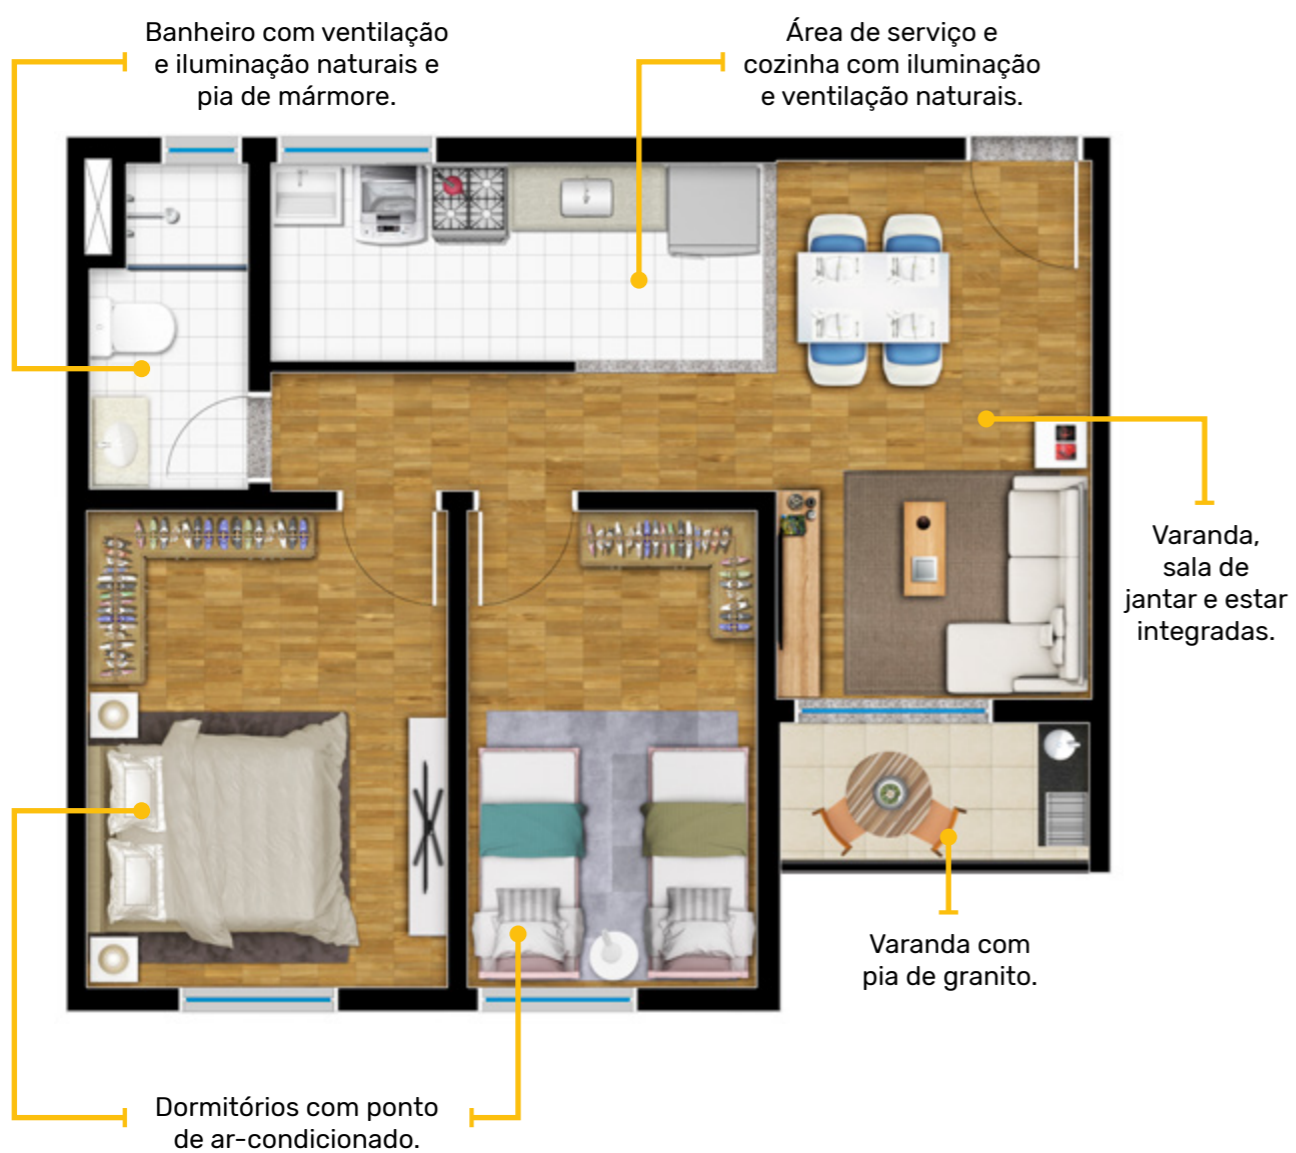

*Futuro bairro em processo de aprovação.

Varanda
Gourmet

Aptos a partir
de 50,43 m²

2 dorms

+ 15 itens
de lazer

Dentro do futuro
bairro Vila Fahl*

**Imagem meramente ilustrativa.

Fachada

A evolução do seu **espaço**.

 <p>Aptos. a partir de 50,43 m²</p>	 <p>Varanda gourmet</p>	 <p>Ponto para ar-condicionado**</p>
--	--	---

Varanda Gourmet

Planejado para ser gostoso.

VILA FAHL | **EVO**
Residence