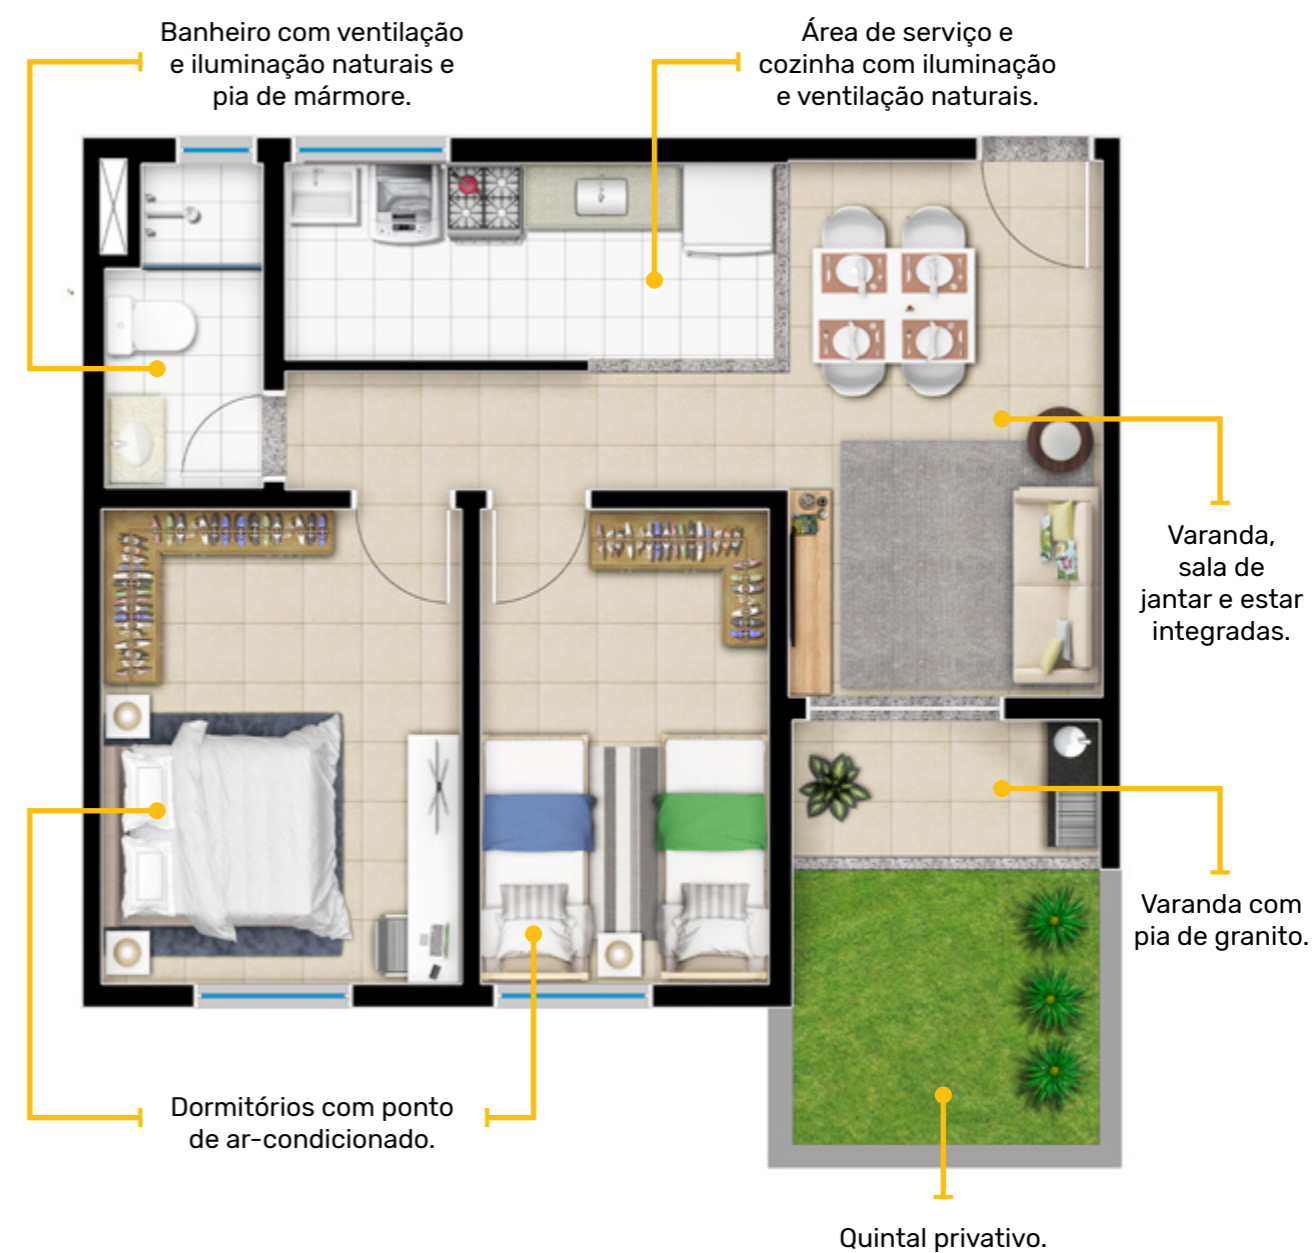

*Futuro bairro em processo de aprovação.

Varanda
Gourmet

Aptos a partir
de 50,43 m²

2 dorms

+ 15 itens
de lazer

Dentro do futuro
bairro Vila Fahl*

**Imagem meramente ilustrativa.

Fachada

A evolução do seu **espaço**.

 <p>Aptos. a partir de 50,43 m²</p>	 <p>Varanda gourmet</p>	 <p>Ponto para ar-condicionado**</p>
--	--	---

Varanda Gourmet

Planejado para ser gostoso.

VILA FAHL | **EVO**
Residence